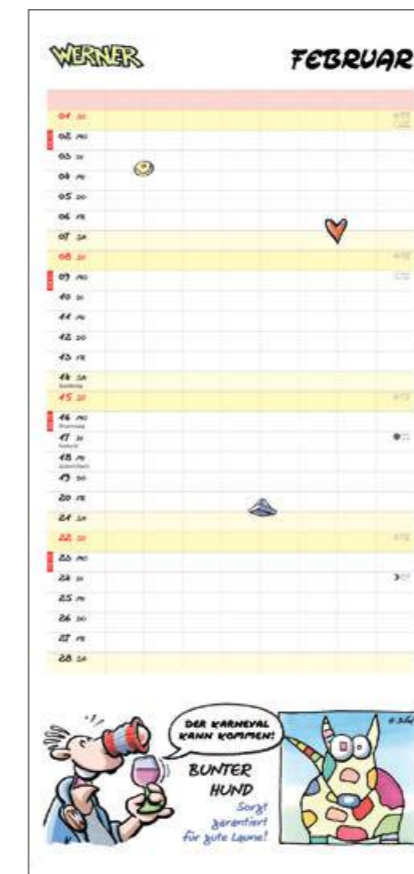

NEU

23584 **Pumuckl Familienplaner**
•Format: 21 x 45
•Inhalt: 15 Blatt / 15 Seiten
•Kalendarium: D
•Preisgruppe: 3

Werbeeindruck:

Rückwand

Schulferien, 2 Stundenpläne,
3-Monats-Ausblick Januar
bis März 2027

NEU

22381 **Werner Werkstattplaner**
•Format: 21 x 45
•Inhalt: 14 Blatt / 14 Seiten
•Kalendarium: D
•Preisgruppe: 3

Werbeeindruck:

Rückwand

Frei einteilbare Spalten,
Schulferien, 3-Monats-Ausblick
Januar bis März 2027

(Familien-)Planer