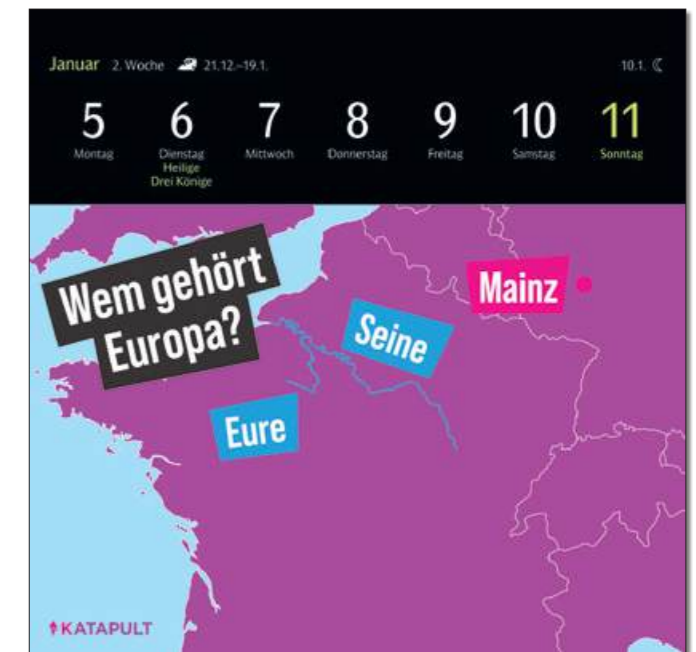

3310195 Die Welt in Farben
Postkartenkalender
• Format: 16 x 17,5
• Inhalt: 54 Blatt / 54 Seiten
• Kalendarium: D
• Preisgruppe: 5

Werbeeindruck:

Wochenkalender mit 53 heraustrennbaren Postkarten, zum Aufhängen oder Aufstellen

Vorjahresabbildungen

NEU

3310238 Katapult Infografiken
Postkartenkalender
• Format: 16 x 17,5
• Inhalt: 54 Blatt / 54 Seiten
• Kalendarium: D
• Preisgruppe: 5

Werbeeindruck:

in Kooperation mit KATAPULT

Wochenkalender mit 53 heraustrennbaren Postkarten, zum Aufhängen oder Aufstellen