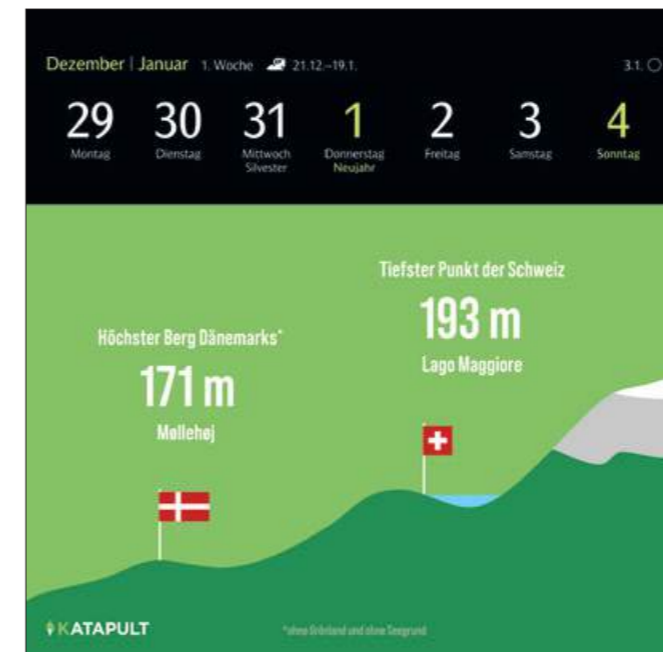

Vorjahresabbildungen

NEU

3310238 Katapult Infografiken
Postkartenkalender
• Format: 16 x 17,5
• Inhalt: 54 Blatt / 54 Seiten
• Kalendarium: D
• Preisgruppe: 5

Werbeeindruck:

in Kooperation mit KATAPULT

Wochenkalender mit 53 heraustrennbaren Postkarten, zum Aufhängen oder Aufstellen