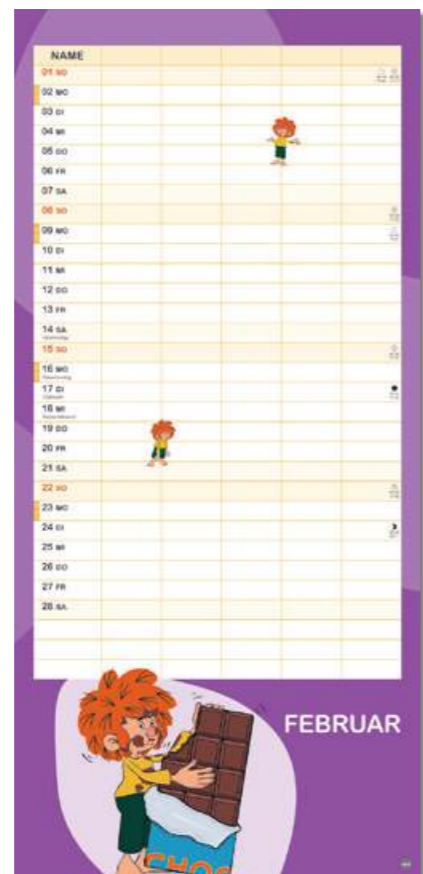

NEU

22381 **Werner Werkstattplaner**
 •Format: 21 x 45
 •Inhalt: 14 Blatt / 14 Seiten
 •Kalendarium: D
 •Preisgruppe: 3

Werbeeindruck:

 Rückwand

Frei einteilbare Spalten,
 Schulferien, 3-Monats-Ausblick
 Januar bis März 2027

(Familien-)Planer

NEU

23600 Holtschulte Familienplaner
 • Format: 21 x 45
 • Inhalt: 15 Blatt / 15 Seiten
 • Kalendarium: D
 • Preisgruppe: 3

Werbeindruck:

Schulferien, 2 Stundenpläne,
 3-Monats-Ausblick Januar
 bis März 2027