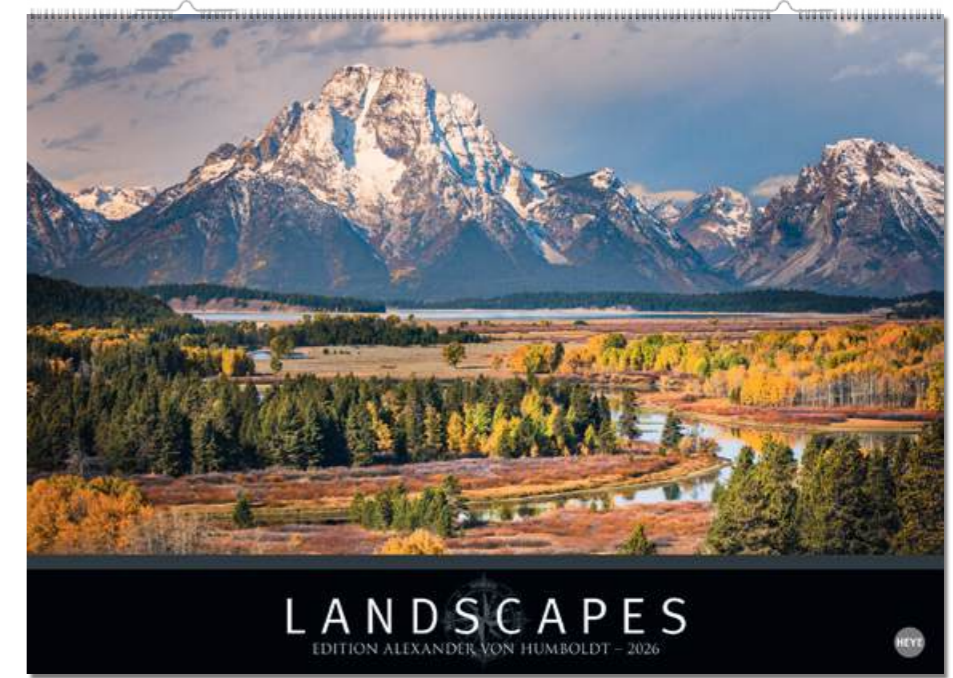

Fotokalender

22754 Deutsche Nationalparks
 •Format: 78 x 58
 •Inhalt: 15 Blatt / 15 Seiten
 •Kalendarium: D
 •Preisgruppe: 18

Werbeeindruck:

**zusätzliche Seite
 mit Infos und
 geografischer Karte**

3310108 Landscapes Edition
 •Format: 68 x 49
 •Inhalt: 14 Blatt / 14 Seiten
 •Kalendarium: D
 •Preisgruppe: 18