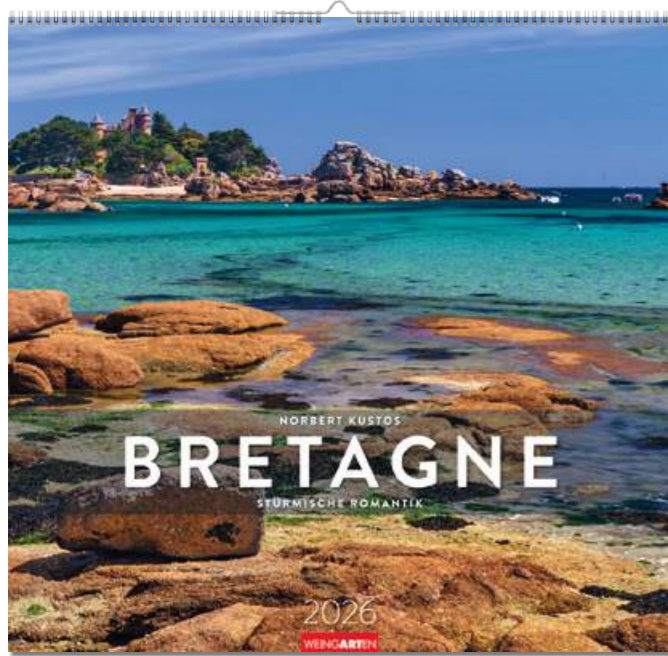

2960200 Bretagne
• Format: 48 x 46
• Inhalt: 14 Blatt / 14 Seiten
• Kalendarium: D; GB
• Preisgruppe: 10

Werbeeindruck: