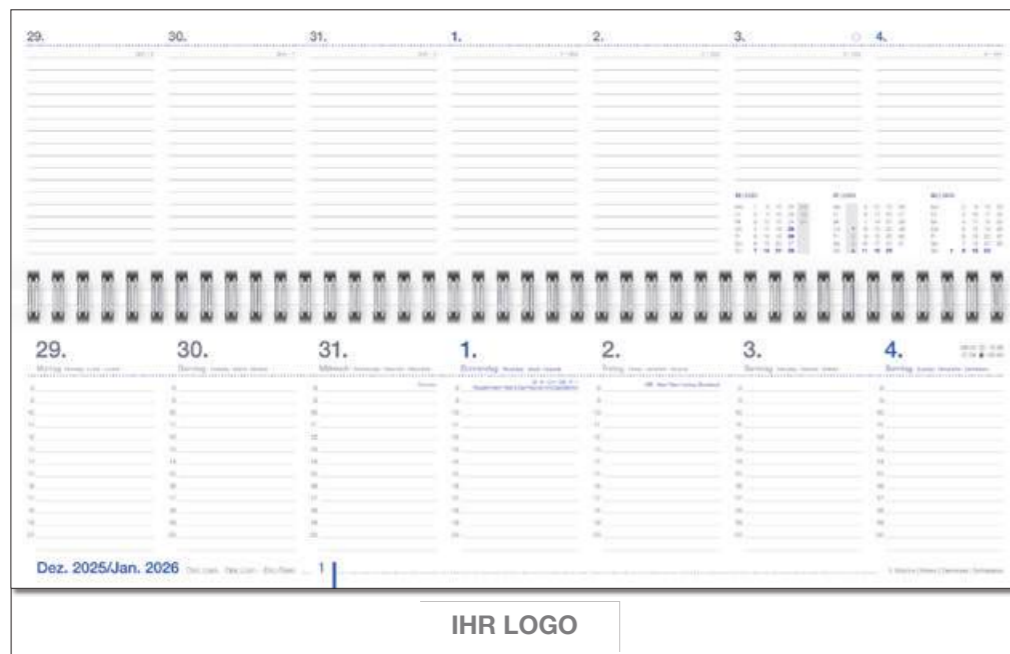

22618 Schreibtischkalender Österreich groß

- Format: 29 x 21 cm
- Inhalt: 61 Blatt / 61 Seiten, 1 Woche = 1 Seite
- Kalendarium: D / A
- Preisgruppe: Preisliste / separate price list

Werbeeindruck:

22617 Schreibtischkalender Österreich klein

- Format: 24 x 18 cm
- Inhalt: 61 Blatt / 61 Seiten, 1 Woche = 1 Seite
- Kalendarium: D / A
- Preisgruppe: Preisliste / separate price list

Werbeeindruck: