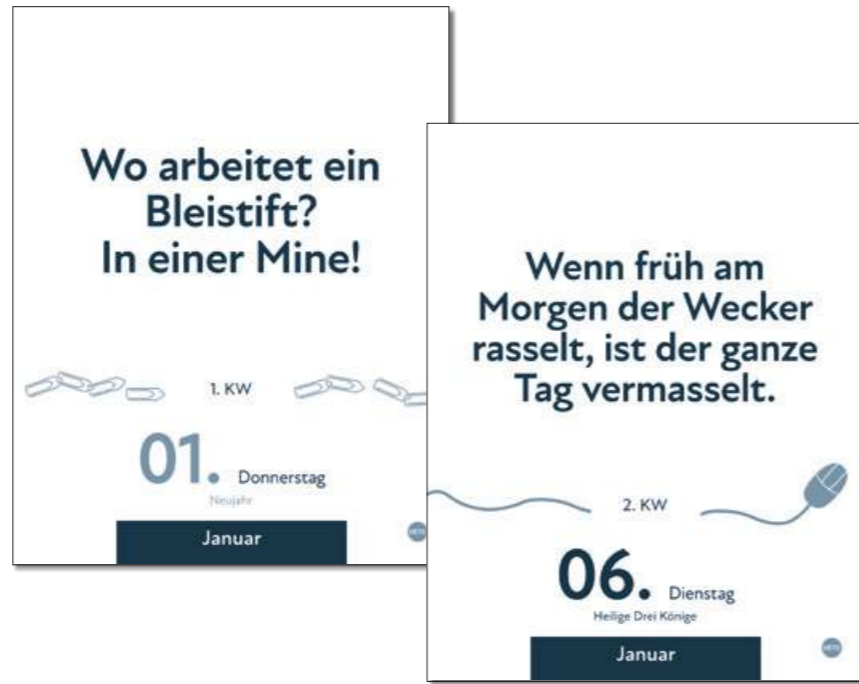

Werbeeindruck:

NEU

22593 Die besten Sprüche für lange Bürotage Tagesabreißkalender
 •Format: 11 x 14
 •Inhalt: 320 Blatt / 320 Seiten
 •Kalendarium: D
 •Preisgruppe: 2

Werbeeindruck:

Zum Aufhängen oder Aufstellen