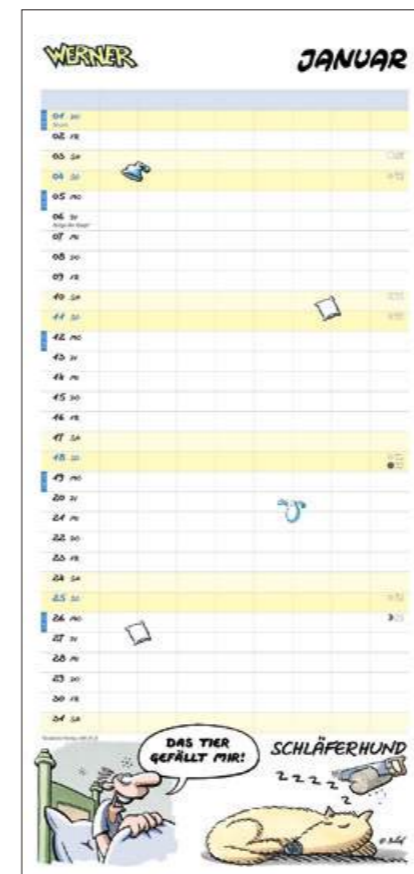

NEU

23584 **Pumuckl Familienplaner**
•Format: 21 x 45
•Inhalt: 15 Blatt / 15 Seiten
•Kalendarium: D
•Preisgruppe: 3

Werbeeindruck:

Rückwand

Schulferien, 2 Stundenpläne,
3-Monats-Ausblick Januar
bis März 2027

NEU

22381 **Werner Werkstattplaner**
•Format: 21 x 45
•Inhalt: 14 Blatt / 14 Seiten
•Kalendarium: D
•Preisgruppe: 3

Werbeeindruck:

Rückwand

Frei einteilbare Spalten,
Schulferien, 3-Monats-Ausblick
Januar bis März 2027

(Familien-)Planer