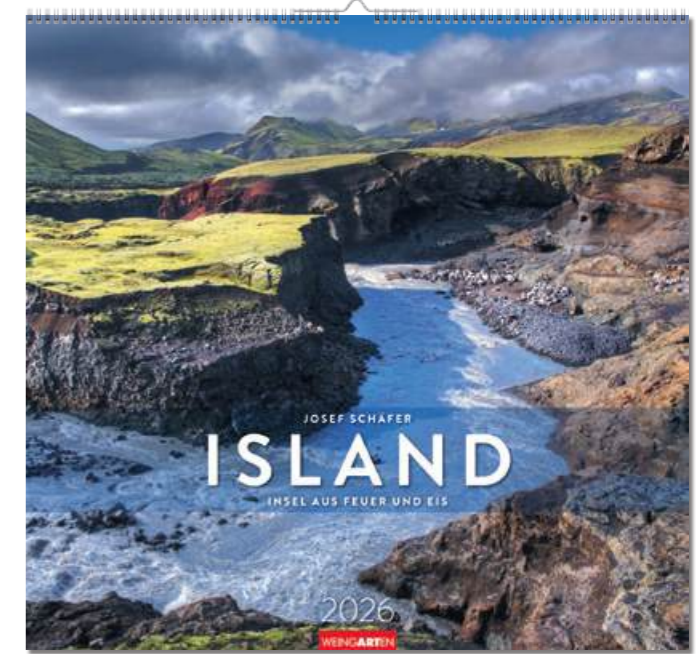

NEU

3312287 **Irland**
• Format: 48 x 46
• Inhalt: 14 Blatt / 14 Seiten
• Kalendarium: D; GB
• Preisgruppe: 10

Werbeeindruck:

NEU

3312113 **Island**
• Format: 48 x 46
• Inhalt: 14 Blatt / 14 Seiten
• Kalendarium: D
• Preisgruppe: 10

Werbeeindruck: