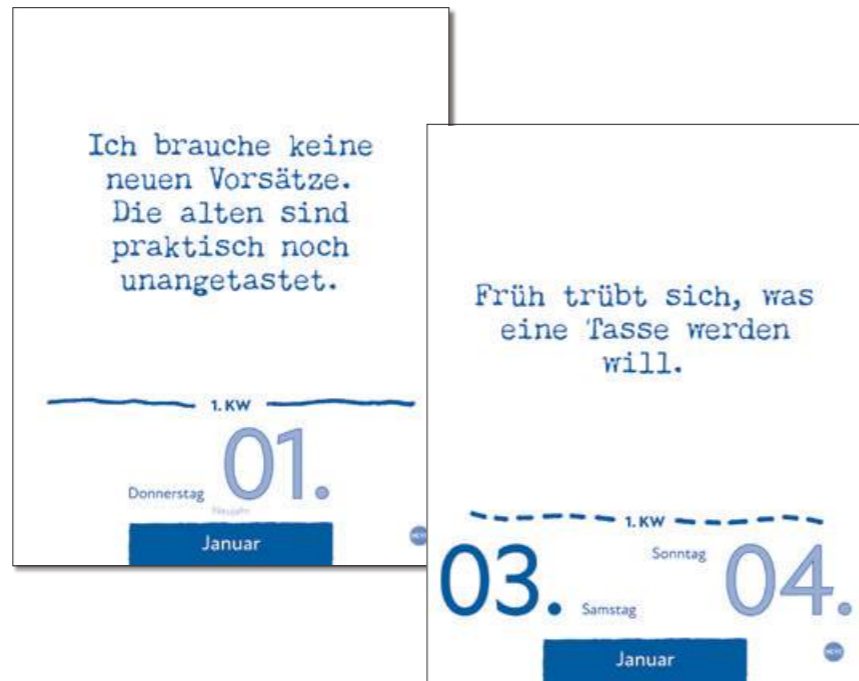

NEU

3309759 Beste Witze Tagesabreißkalender
 •Format: 11 x 14
 •Inhalt: 320 Blatt / 320 Seiten
 •Kalendarium: D
 •Preisgruppe: 2

Werbeeindruck:

Zum Aufhängen oder Aufstellen

NEU

22594 Dumme Sprüche für jeden Anlass Tagesabreißkalender
 •Format: 11 x 14
 •Inhalt: 320 Blatt / 320 Seiten
 •Kalendarium: D
 •Preisgruppe: 2

Werbeeindruck:

Zum Aufhängen oder Aufstellen

Zum Aufhängen oder Aufstellen

NEU

3310167 Heute ist dein Tag! Tagesabreißkalender
 •Format: 11 x 14
 •Inhalt: 320 Blatt / 320 Seiten
 •Kalendarium: D
 •Preisgruppe: 2