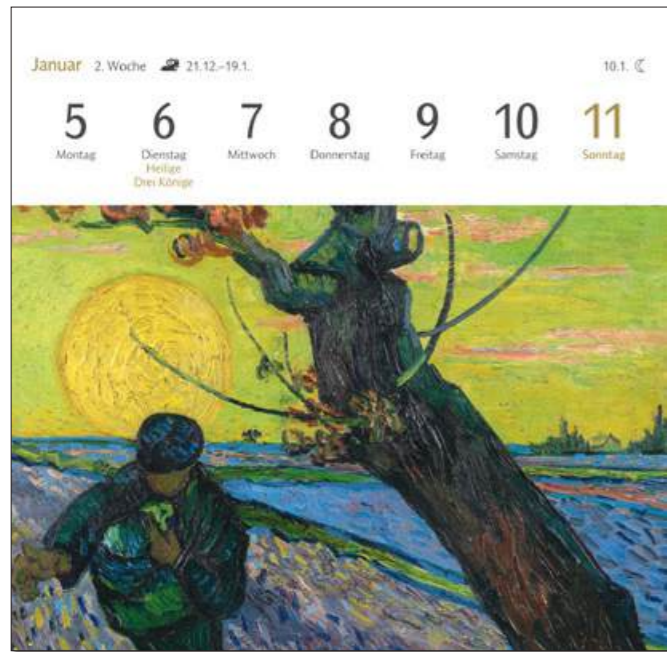

Werbeeindruck:

Vorjahresabbildungen

NEU

3310220 Kunstgenuss Postkartenkalender
 • Format: 16 x 17,5
 • Inhalt: 54 Blatt / 54 Seiten
 • Kalendarium: D
 • Preisgruppe: 5

Werbeeindruck:

Wochenkalender mit 53 heraustrennbaren Postkarten, zum Aufhängen oder Aufstellen